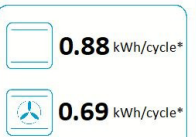

beko

BBIM12300XDSE
7757782996

A+

72 L